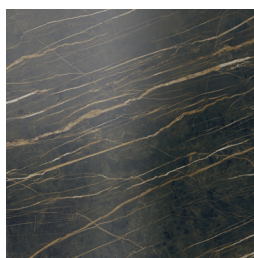

## Struttura vetro / glass structure

EXTRACHIARO  
EXTRA CLEAR

FUME'  
SMOKED

## Top ceramica / ceramic top

NOIR DESIR OPACO  
MATT NOIR DESIR

NOIR DESIR LUCIDO  
POLISHED NOIR DESIR

EMPERADOR OPACO  
MATT EMPERADOR

EMPERADOR LUCIDO  
POLISHED EMPERADOR

PIETRA DI SAVOIA ANTRACITE  
BOCCIARDATO

CALACATTA ORO VENATO  
LUCIDO  
POLISHED CALACATTA ORO  
VENATO

PIETRA GREY LUCIDO  
POLISHED GREY STONE

PIETRA GREY OPACO  
MATT GREY STONE

SAHARA NOIR LUCIDO  
POLISHED SAHARA NOIR

SAHARA NOIR BOCCIARDATO