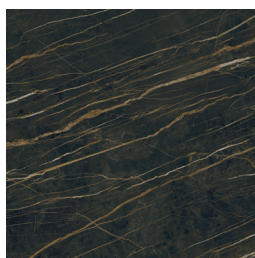

## Struttura vetro / glass structure

EXTRACHIARO  
EXTRA CLEAR

FUME'  
SMOKED

## Top ceramica / ceramic top

NOIR DESIR OPACO  
MATT NOIR DESIR

NOIR DESIR LUCIDO  
POLISHED NOIR DESIR

EMPERADOR OPACO  
MATT EMPERADOR

EMPERADOR LUCIDO  
POLISHED EMPERADOR

PIETRA DI SAVOIA ANTRACITE  
BOCCIARDATO

CALACATTA ORO VENATO  
LUCIDO  
POLISHED CALACATTA ORO  
VENATO

PIETRA GREY LUCIDO  
POLISHED GREY STONE

PIETRA GREY OPACO  
MATT GREY STONE

SAHARA NOIR LUCIDO  
POLISHED SAHARA NOIR

SAHARA NOIR BOCCIARDATO