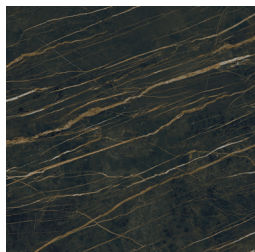

CALACATTA ORO VENATO  
LUCIDO  
POLISHED CALACATTA ORO  
VENATO

PIETRA GREY LUCIDO  
POLISHED GREY STONE

PIETRA GREY OPACO  
MATT GREY STONE

SAHARA NOIR LUCIDO  
POLISHED SAHARA NOIR

SAHARA NOIR BOCCIARDATO

## Anta specchio / mirror door

SPECCHIO  
MIRROR

FUME'  
SMOKED

BRONZO  
BRONZE

Madia / highboard

## Anta ceramica / ceramic door

NOIR DESIR OPACO  
MATT NOIR DESIR

NOIR DESIR LUCIDO  
POLISHED NOIR DESIR

EMPERADOR OPACO  
MATT EMPERADOR

EMPERADOR LUCIDO  
POLISHED EMPERADOR

PIETRA DI SAVOIA ANTRACITE  
BOCCIARDATO