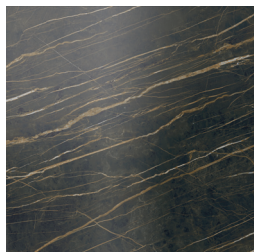

CALACATTA ORO VENATO  
LUCIDO  
POLISHED CALACATTA ORO  
VENATO

PIETRA GREY LUCIDO  
POLISHED GREY STONE

PIETRA GREY OPACO  
MATT GREY STONE

SAHARA NOIR LUCIDO  
POLISHED SAHARA NOIR

SAHARA NOIR BOCCIARDATO

## Anta specchio / mirror door

SPECCHIO  
MIRROR

FUME'  
SMOKED

BRONZO  
BRONZE

Madia / highboard

## Anta ceramica / ceramic door

NOIR DESIR OPACO  
MATT NOIR DESIR

NOIR DESIR LUCIDO  
POLISHED NOIR DESIR

EMPERADOR OPACO  
MATT EMPERADOR

EMPERADOR LUCIDO  
POLISHED EMPERADOR

PIETRA DI SAVOIA ANTRACITE  
BOCCIARDATO